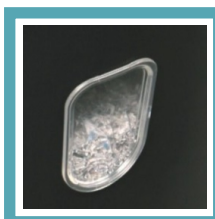

DESTRUCTORA DE PAPEL

Destructora compacta, elegante, fácil de usar, y silenciosa.

Destruya todo documento que por seguridad no deba ser tirado a la basura, como participaciones erróneas, lotería caducada, recibos contables o bancarios ...

Características Principales

Tipo de corte	Partículas
Poder de destrucción	6 - 8 Hojas
Anchura de boca	230 mm.
Dimensiones del corte	4 x 50 mm.
Inicio y paro	Automático
Reverse	Si
Capacidad del depósito	21 litros, (con ventana)
Señales de incidencias	Acústicas y visuales, (Led's)
Alimentación	220 v.
Peso	8 Kg.
Dimensiones	380 x 280 x 450 mm.